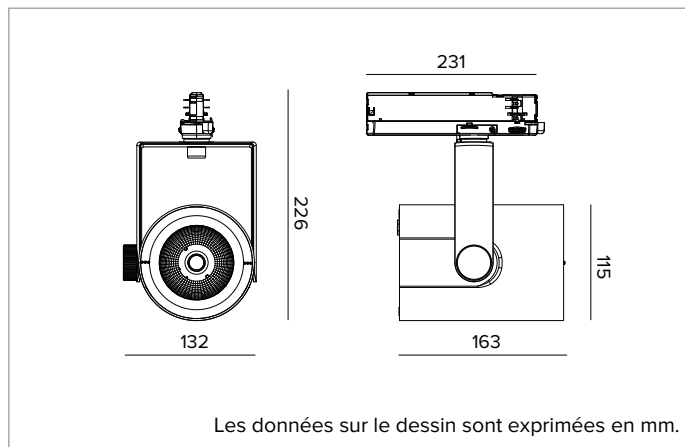

T032MFR930CAPW | RAY 115

Projecteur professionnel LED orientable

	3000K	H(m)	D(m)	Emax(lx)		
	Ra90		25°			
	Fixture Power	41W	1	0.44	16214	
	Source Flux	4767lm	2	0.88	4054	
	Fixture Flux	4035lm	3	1.32	1802	
	Efficacy	97lm/W	4	1.76	1013	
TS833	Imax=3401cd/klm	Imax	16214cd	5	2.20	649

CCT nominale : 3000K

Durée utile (L80/B10) : >50000h tq +25°C

CARACTÉRISTIQUES DE L'ÉCLAIRAGE

Réflecteur à facette ellipsoïdales en aluminium anodisé spéculaire.

Réflecteurs interchangeables disponibles en accessoires.