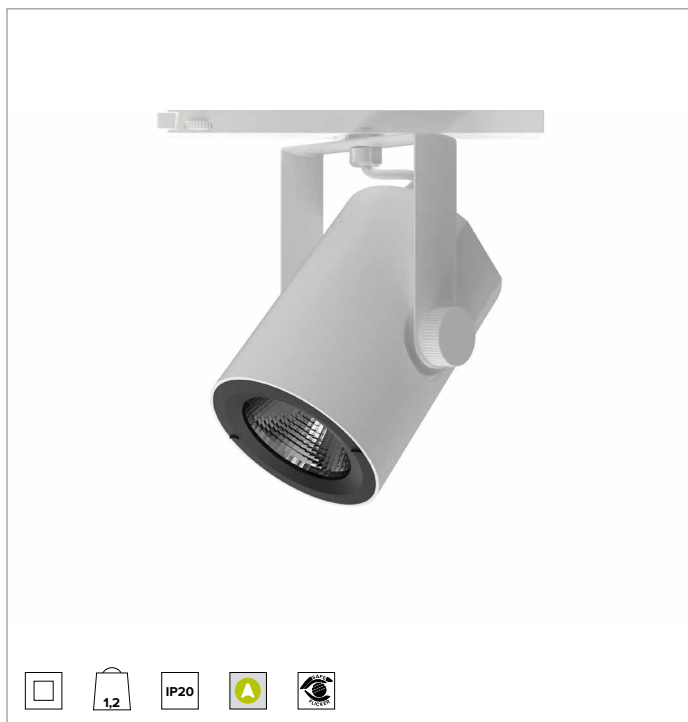

T032MFR930CAPW | RAY 115

Projecteur professionnel LED orientable

	3000K	H(m)	D(m)	Emax(lx)		
	Ra90		25°			
	Fixture Power	41W	1	0.44	16214	
	Source Flux	4767lm	2	0.88	4054	
	Fixture Flux	4035lm	3	1.32	1802	
	Efficacy	97lm/W	4	1.76	1013	
TS833	Imax=3401cd/klm	Imax	16214cd	5	2.20	649

CCT nominale : 3000K

Durée utile (L80/B10) : >50000h tq +25°C

CARACTÉRISTIQUES DE L'ÉCLAIRAGE

Réflecteur à facette ellipsoïdales en aluminium anodisé spéculaire.

Réflecteurs interchangeables disponibles en accessoires.

Corps en aluminium moulé sous pression peint. Anneau frontal en polycarbonate peint en noir. Corps de l'appareil inclinable de 0° à -90° et orientable à +/359°. Blocage mécanique de l'inclinaison et blocage à friction de l'orientation. Le barycentre reste toujours dans l'axe du rail, indépendamment de son orientation.

Couleur et finition : Blanc platre

Dimensions : 115

Poids : 1,2Kg

Degré de protection : IP20

CARACTÉRISTIQUES ÉLECTRIQUES

Driver électronique CASAMBI intégré dans le rail d'alimentation.

Puissance installée : 41W